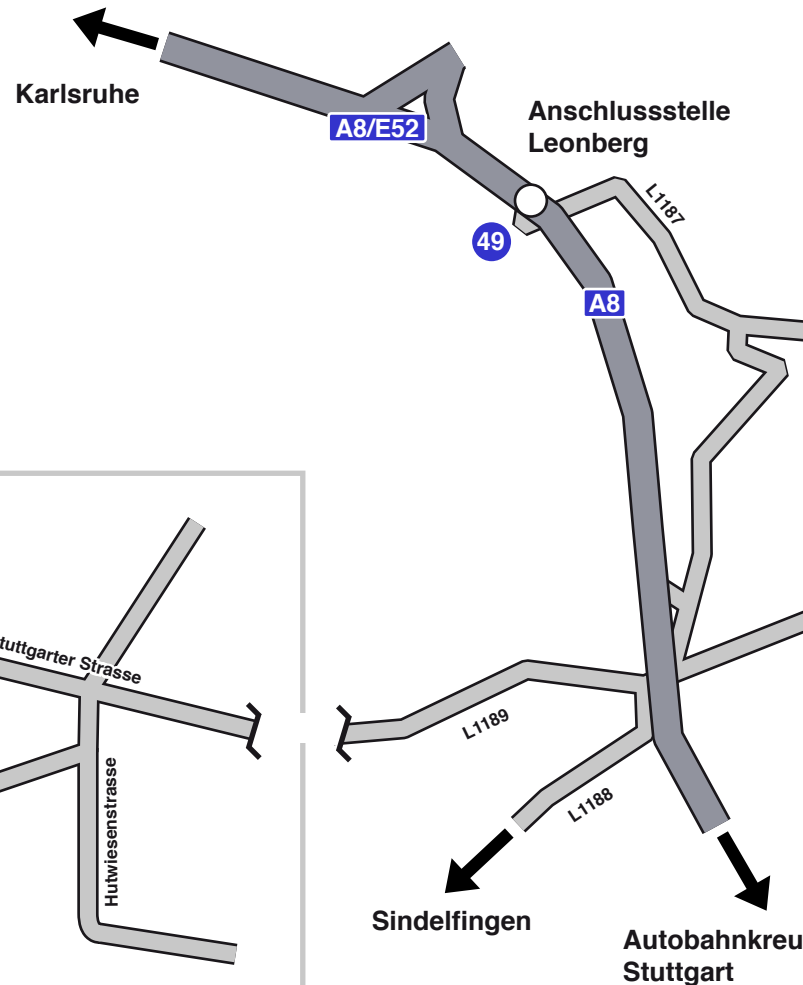

# Anfahrtsbeschreibung

## Von der A 8 kommend

Sie verlassen die A 8 an der Abfahrt 49 Leonberg in Richtung Stuttgart, Böblingen, Sindelfingen (L1187). Nach ca. 2 km biegen Sie rechts Richtung Sindelfingen, Böblingen ab und folgen dem Straßenverlauf bis zur nächsten Ampel (L1188). Dort biegen Sie rechts in die Neue Stuttgarter Straße (L1189) und folgen dieser bis zum Ortseingang Magstadt. Biegen Sie an der ersten Einmündung nach dem Ortsschild in die Hutwiesenstraße links ein. Danach biegen Sie rechts in die Blumenstraße ab und darauf noch mal rechts in die Steinbrechstraße.

## Mit öffentlichen Verkehrsmitteln

Von Stuttgart Hauptbahnhof aus nehmen Sie die S1 Richtung Herrenberg. An der Haltestelle Universität (Stuttgart) steigen Sie um in den Bus 748 Richtung Maichingen Herrenbergstraße. An der Haltestelle Maichingen Waldfriedhof steigen Sie um in den Bus 757 Richtung Renningen. In Magstadt Johannes-Kepler-Schule steigen Sie aus (Gesamtfahrtzeit: ca. 39 min). Von dort aus lässt sich MBtech in ca. 15 Minuten gut zu Fuß erreichen.