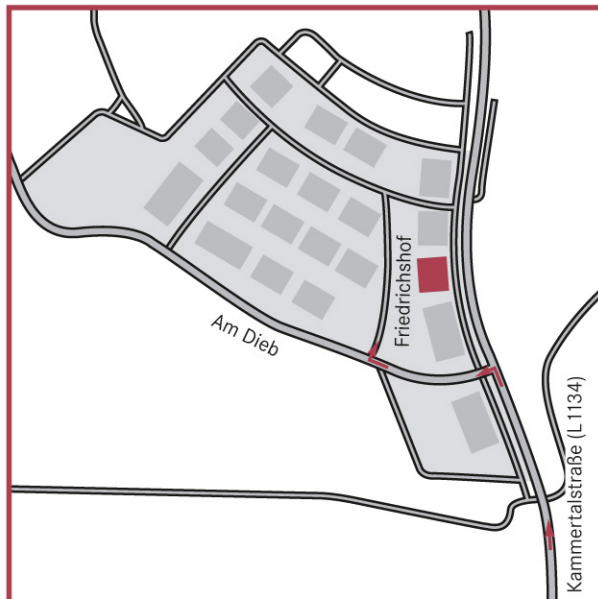

# Anfahrtsbeschreibung

## Aus Richtung Stuttgart/Flughafen kommend

- A8 in Richtung Karlsruhe, Basel, Leonberg-West folgen
- A8 bei Anschlussstelle Heimsheim (46) verlassen
- Rechts abbiegen in Kammertalstraße (L1134), ca. 1km Straßenverlauf folgen
- Links abbiegen in die Straße Am Dieb (Gewerbegebiet Heckengäu) und für ca. 140 m Straßenverlauf folgen
- Rechts abbiegen in die Straße Friedrichshof

## Mit öffentlichen Verkehrsmitteln

- Von Stuttgart Hbf S-Bahn S6 in Richtung Weil der Stadt nehmen
- Bis Haltestelle Leonberg fahren
- Ab Leonberg Bahnhof Bussteig 2 den Bus 652 oder 653 in Richtung Mönshheim nehmen
- An Haltestelle Heimsheim Vollzugsanstalt aussteigen
- Etwa 20 Minuten der Kammertalstraße (L1134) in Fahrtrichtung bis zum Gewerbegebiet Heckengäu folgen